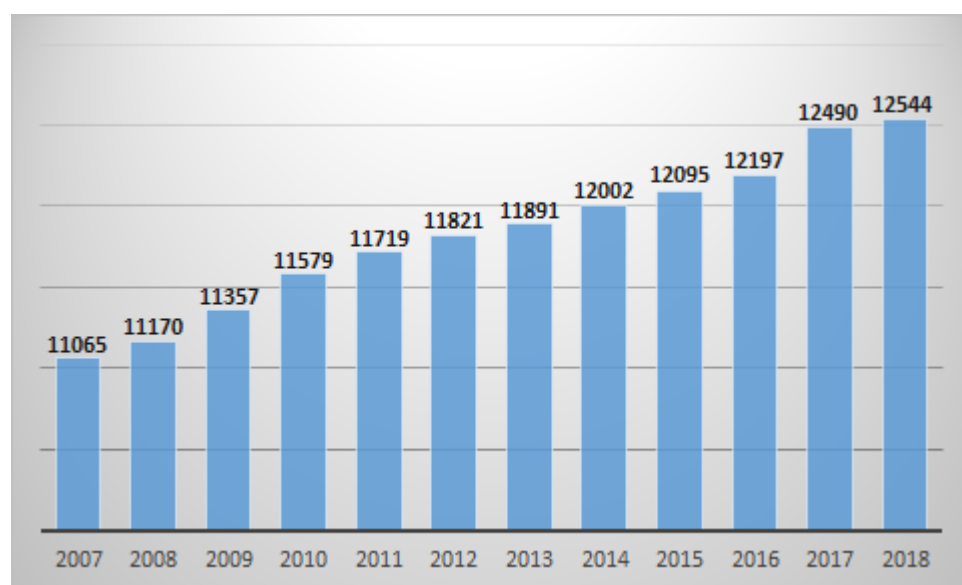

Dane statystyczne

Stan mieszkańców Gminy Grudziądz z podziałem na lata

stan na dzień	liczba mieszkańców
31.12.2007	11065
31.12.2008	11170
31.12.2009	11357
31.12.2010	11579
31.12.2011	11719
31.12.2012	11821
31.12.2013	11891
31.12.2014	12002
31.12.2015	12095
31.12.2016	12197
31.12.2017	12490
31.12.2018	12544
31.12.2019	12685
31.12.2020	12786
31.12.2021	12977
31.12.2022	13119